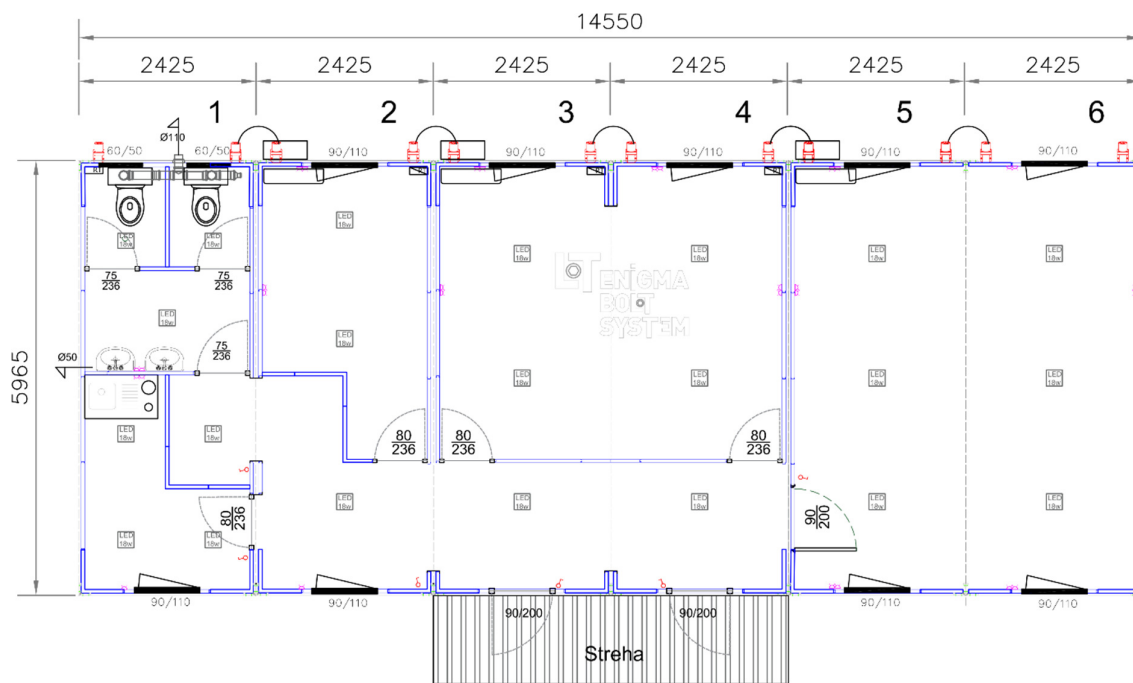

Kancelarjki Objekat od 6 kontejnera P=86,8m²

Spoljašnji Izgled:

Unutra: